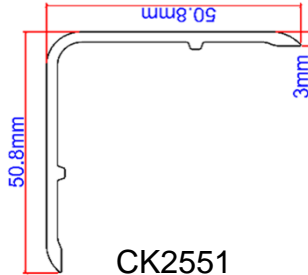

CK10621

Length : 6.1 M
 Finishing : M.F
 Weight : 0.42 kg/m
 Perimeter : 151.67 mm

CK1915N

Length : 6.1 M
 Finishing : M.F
 Weight : 0.36 kg/m
 Perimeter : 136.17 mm

CK1916N

Length : 6.1 M
 Finishing : M.F
 Weight : 0.37 kg/m
 Perimeter : 145.47 mm

CK2040QA

Length : 6.1 M
 Finishing : M.F
 Weight : 0.82 kg/m
 Perimeter : 389.48 mm

CK2041B

Length : 6.1 M
 Finishing : M.F
 Weight : 0.53 kg/m
 Perimeter : 209.63 mm

CK2551

Length : 6.1 M
 Finishing : M.F
 Weight : 0.60 kg/m
 Perimeter : 199.81 mm

CK2552

Length : 6.1 M
 Finishing : M.F
 Weight : 0.60 kg/m
 Perimeter : 199.81 mm

CK3767A

Length : 6.1 M
 Finishing : M.F
 Weight : 2.74 kg/m
 Perimeter : 440.90 mm

CK3813A

Length : 6.1 M
 Finishing : M.F
 Weight : 1.00 kg/m
 Perimeter : 429.21 mm

CK3814A

Length : 6.1 M
 Finishing : M.F
 Weight : 0.05 kg/m
 Perimeter : 43.61 mm

CK4342

Length : 6.1 M
 Finishing : M.F
 Weight : 0.44 kg/m
 Perimeter : 185.00 mm

CK4343

Length : 6.1 M
 Finishing : M.F
 Weight : 0.46 kg/m
 Perimeter : 250.68 mm