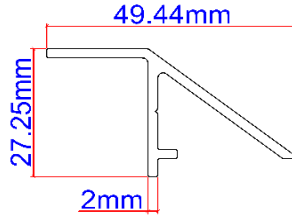

CK2040QA

Length : 6.1 M
 Finishing : M.F
 Weight : 0.82 kg/m
 Perimeter : 389.48 mm

CK2041B

Length : 6.1 M
 Finishing : M.F
 Weight : 0.53 kg/m
 Perimeter : 209.63 mm

CK2551

Length : 6.1 M
 Finishing : M.F
 Weight : 0.60 kg/m
 Perimeter : 199.81 mm

CK2552

Length : 6.1 M
 Finishing : M.F
 Weight : 0.60 kg/m
 Perimeter : 199.81 mm

CK3767A

Length : 6.1 M
 Finishing : M.F
 Weight : 2.74 kg/m
 Perimeter : 440.90 mm

CK3813A

Length : 6.1 M
 Finishing : M.F
 Weight : 1.00 kg/m
 Perimeter : 429.21 mm

CK3814A

Length : 6.1 M
 Finishing : M.F
 Weight : 0.05 kg/m
 Perimeter : 43.61 mm

CK4342

Length : 6.1 M
 Finishing : M.F
 Weight : 0.44 kg/m
 Perimeter : 185.00 mm

CK4343

Length : 6.1 M
 Finishing : M.F
 Weight : 0.46 kg/m
 Perimeter : 250.68 mm

CK4344

Length : 6.1 M
 Finishing : M.F
 Weight : 0.52 kg/m
 Perimeter : 251.72 mm

CK4345

Length : 6.1 M
 Finishing : M.F
 Weight : 0.50 kg/m
 Perimeter : 183.42 mm

CK4346

Length : 6.1 M
 Finishing : M.F
 Weight : 0.35 kg/m
 Perimeter : 191.63 mm