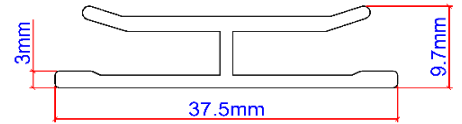

CK10621

Length : 6.1 M
 Finishing : M.F
 Weight : 0.42 kg/m
 Perimeter : 151.67 mm

CK1915N

Length : 6.1 M
 Finishing : M.F
 Weight : 0.36 kg/m
 Perimeter : 136.17 mm

CK1916N

Length : 6.1 M
 Finishing : M.F
 Weight : 0.37 kg/m
 Perimeter : 145.47 mm

CK2040QA

Length : 6.1 M
 Finishing : M.F
 Weight : 0.82 kg/m
 Perimeter : 389.48 mm

CK2041B

Length : 6.1 M
 Finishing : M.F
 Weight : 0.53 kg/m
 Perimeter : 209.63 mm

CK2551

Length : 6.1 M
 Finishing : M.F
 Weight : 0.60 kg/m
 Perimeter : 199.81 mm

CK3814A

Length : 6.1 M
 Finishing : M.F
 Weight : 0.05 kg/m
 Perimeter : 43.61 mm

CK4342

Length : 6.1 M
 Finishing : M.F
 Weight : 0.44 kg/m
 Perimeter : 185.00 mm

CK4343

Length : 6.1 M
 Finishing : M.F
 Weight : 0.46 kg/m
 Perimeter : 250.68 mm

CK4443A

Length : 6.1 M
 Finishing : M.F
 Weight : 0.70 kg/m
 Perimeter : 292.33 mm

CK4448

Length : 6.1 M
 Finishing : M.F
 Weight : 0.62 kg/m
 Perimeter : 304.14 mm