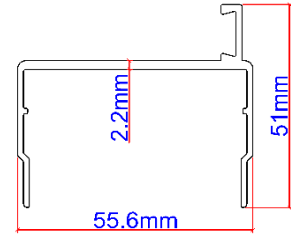

CK4347

Length : 6.1 M
 Finishing : M.F
 Weight : 0.37 kg/m
 Perimeter : 205.52 mm

CK4348

Length : 6.1 M
 Finishing : M.F
 Weight : 0. kg/m
 Perimeter : 329.47 mm

CK4351

Length : 6.1 M
 Finishing : M.F
 Weight : 0.17 kg/m
 Perimeter : 71.64 mm

CK4352

Length : 6.1 M
 Finishing : M.F
 Weight : 0.89 kg/m
 Perimeter : 349.89 mm

CK4353

Length : 6.1 M
 Finishing : M.F
 Weight : 0. kg/m
 Perimeter : 250.13 mm

CK4361

Length : 6.1 M
 Finishing : M.F
 Weight : 0.35 kg/m
 Perimeter : 146.11 mm

CK4364

Length : 6.1 M
 Finishing : M.F
 Weight : 0.65 kg/m
 Perimeter : 267.28 mm

CK4365

Length : 6.1 M
 Finishing : M.F
 Weight : 0.43 kg/m
 Perimeter : 175.82 mm

CK4429

Length : 6.1 M
 Finishing : M.F
 Weight : 0.78 kg/m
 Perimeter : 301.82 mm

CK4443A

Length : 6.1 M
 Finishing : M.F
 Weight : 0.70 kg/m
 Perimeter : 292.33 mm

CK4448

Length : 6.1 M
 Finishing : M.F
 Weight : 0.62 kg/m
 Perimeter : 304.14 mm