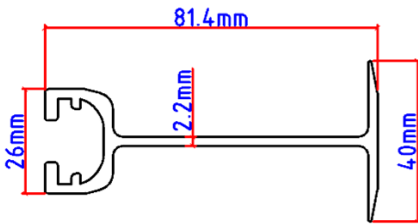

CK3814A

Length : 6.1 M
 Finishing : M.F
 Weight : 0.05 kg/m
 Perimeter : 43.61 mm

CK4342

Length : 6.1 M
 Finishing : M.F
 Weight : 0.44 kg/m
 Perimeter : 185.00 mm

CK4343

Length : 6.1 M
 Finishing : M.F
 Weight : 0.46 kg/m
 Perimeter : 250.68 mm

CK4344

Length : 6.1 M
 Finishing : M.F
 Weight : 0.52 kg/m
 Perimeter : 251.72 mm

CK4345

Length : 6.1 M
 Finishing : M.F
 Weight : 0.50 kg/m
 Perimeter : 183.42 mm

CK4346

Length : 6.1 M
 Finishing : M.F
 Weight : 0.35 kg/m
 Perimeter : 191.63 mm

CK4347

Length : 6.1 M
 Finishing : M.F
 Weight : 0.37 kg/m
 Perimeter : 205.52 mm

CK4348

Length : 6.1 M
 Finishing : M.F
 Weight : 0. kg/m
 Perimeter : 329.47 mm

CK4351

Length : 6.1 M
 Finishing : M.F
 Weight : 0.17 kg/m
 Perimeter : 71.64 mm

CK4443A

Length : 6.1 M
 Finishing : M.F
 Weight : 0.70 kg/m
 Perimeter : 292.33 mm

CK4448

Length : 6.1 M
 Finishing : M.F
 Weight : 0.62 kg/m
 Perimeter : 304.14 mm