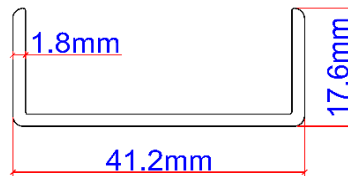

CK4361

Length : 6.1 M
Finishing : M.F
Weight : 0.35 kg/m
Perimeter : 146.11 mm