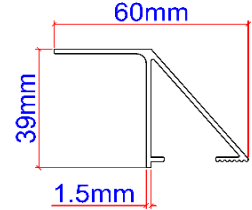

CK2552

Length : 6.1 M
 Finishing : M.F
 Weight : 0.60 kg/m
 Perimeter : 199.81 mm

CK3767A

Length : 6.1 M
 Finishing : M.F
 Weight : 2.74 kg/m
 Perimeter : 440.90 mm

CK3813A

Length : 6.1 M
 Finishing : M.F
 Weight : 1.00 kg/m
 Perimeter : 429.21 mm

CK3814A

Length : 6.1 M
 Finishing : M.F
 Weight : 0.05 kg/m
 Perimeter : 43.61 mm

CK4342

Length : 6.1 M
 Finishing : M.F
 Weight : 0.44 kg/m
 Perimeter : 185.00 mm

CK4343

Length : 6.1 M
 Finishing : M.F
 Weight : 0.46 kg/m
 Perimeter : 250.68 mm

CK4344

Length : 6.1 M
 Finishing : M.F
 Weight : 0.52 kg/m
 Perimeter : 251.72 mm

CK4345

Length : 6.1 M
 Finishing : M.F
 Weight : 0.50 kg/m
 Perimeter : 183.42 mm

CK4346

Length : 6.1 M
 Finishing : M.F
 Weight : 0.35 kg/m
 Perimeter : 191.63 mm

CK4347

Length : 6.1 M
 Finishing : M.F
 Weight : 0.37 kg/m
 Perimeter : 205.52 mm

CK4348

Length : 6.1 M
 Finishing : M.F
 Weight : 0. kg/m
 Perimeter : 329.47 mm

CK4351

Length : 6.1 M
 Finishing : M.F
 Weight : 0.17 kg/m
 Perimeter : 71.64 mm