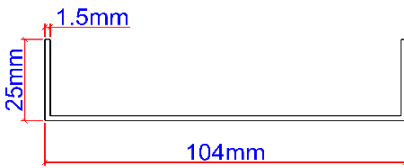

CK4347

Length : 6.1 M
 Finishing : M.F
 Weight : 0.37 kg/m
 Perimeter : 205.52 mm

CK4348

Length : 6.1 M
 Finishing : M.F
 Weight : 0. kg/m
 Perimeter : 329.47 mm

CK4351

Length : 6.1 M
 Finishing : M.F
 Weight : 0.17 kg/m
 Perimeter : 71.64 mm

CK4364

Length : 6.1 M
 Finishing : M.F
 Weight : 0.65 kg/m
 Perimeter : 267.28 mm

CK4365

Length : 6.1 M
 Finishing : M.F
 Weight : 0.43 kg/m
 Perimeter : 175.82 mm

CK4429

Length : 6.1 M
 Finishing : M.F
 Weight : 0.78 kg/m
 Perimeter : 301.82 mm

CK4443A

Length : 6.1 M
 Finishing : M.F
 Weight : 0.70 kg/m
 Perimeter : 292.33 mm

CK4448

Length : 6.1 M
 Finishing : M.F
 Weight : 0.62 kg/m
 Perimeter : 304.14 mm