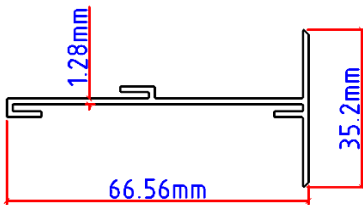

CK4353

Length : 6.1 M
Finishing : M.F
Weight : 0. kg/m
Perimeter : 250.13 mm