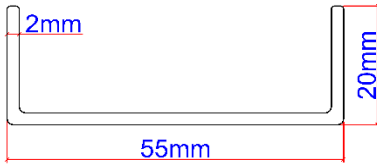

CK2552

Length : 6.1 M
 Finishing : M.F
 Weight : 0.60 kg/m
 Perimeter : 199.81 mm

CK3767A

Length : 6.1 M
 Finishing : M.F
 Weight : 2.74 kg/m
 Perimeter : 440.90 mm

CK3813A

Length : 6.1 M
 Finishing : M.F
 Weight : 1.00 kg/m
 Perimeter : 429.21 mm

CK3814A

Length : 6.1 M
 Finishing : M.F
 Weight : 0.05 kg/m
 Perimeter : 43.61 mm

CK4342

Length : 6.1 M
 Finishing : M.F
 Weight : 0.44 kg/m
 Perimeter : 185.00 mm

CK4343

Length : 6.1 M
 Finishing : M.F
 Weight : 0.46 kg/m
 Perimeter : 250.68 mm

CK4344

Length : 6.1 M
 Finishing : M.F
 Weight : 0.52 kg/m
 Perimeter : 251.72 mm

CK4345

Length : 6.1 M
 Finishing : M.F
 Weight : 0.50 kg/m
 Perimeter : 183.42 mm

CK4346

Length : 6.1 M
 Finishing : M.F
 Weight : 0.35 kg/m
 Perimeter : 191.63 mm

CK4347

Length : 6.1 M
 Finishing : M.F
 Weight : 0.37 kg/m
 Perimeter : 205.52 mm

CK4348

Length : 6.1 M
 Finishing : M.F
 Weight : 0. kg/m
 Perimeter : 329.47 mm

CK4351

Length : 6.1 M
 Finishing : M.F
 Weight : 0.17 kg/m
 Perimeter : 71.64 mm