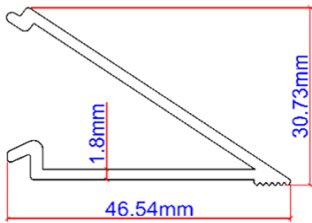

CK10621

Length : 6.1 M
 Finishing : M.F
 Weight : 0.42 kg/m
 Perimeter : 151.67 mm

CK1915N

Length : 6.1 M
 Finishing : M.F
 Weight : 0.36 kg/m
 Perimeter : 136.17 mm

CK1916N

Length : 6.1 M
 Finishing : M.F
 Weight : 0.37 kg/m
 Perimeter : 145.47 mm

CK2040QA

Length : 6.1 M
 Finishing : M.F
 Weight : 0.82 kg/m
 Perimeter : 389.48 mm

CK2041B

Length : 6.1 M
 Finishing : M.F
 Weight : 0.53 kg/m
 Perimeter : 209.63 mm

CK2551

Length : 6.1 M
 Finishing : M.F
 Weight : 0.60 kg/m
 Perimeter : 199.81 mm

CK2552

Length : 6.1 M
 Finishing : M.F
 Weight : 0.60 kg/m
 Perimeter : 199.81 mm

CK3767A

Length : 6.1 M
 Finishing : M.F
 Weight : 2.74 kg/m
 Perimeter : 440.90 mm

CK3813A

Length : 6.1 M
 Finishing : M.F
 Weight : 1.00 kg/m
 Perimeter : 429.21 mm

CK3814A

Length : 6.1 M
 Finishing : M.F
 Weight : 0.05 kg/m
 Perimeter : 43.61 mm

CK4342

Length : 6.1 M
 Finishing : M.F
 Weight : 0.44 kg/m
 Perimeter : 185.00 mm

CK4343

Length : 6.1 M
 Finishing : M.F
 Weight : 0.46 kg/m
 Perimeter : 250.68 mm