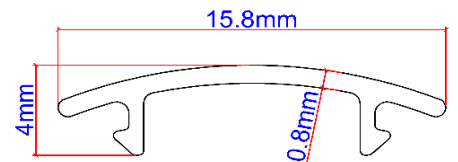

CK2040QA

Length : 6.1 M
 Finishing : M.F
 Weight : 0.82 kg/m
 Perimeter : 389.48 mm

CK2041B

Length : 6.1 M
 Finishing : M.F
 Weight : 0.53 kg/m
 Perimeter : 209.63 mm

CK2551

Length : 6.1 M
 Finishing : M.F
 Weight : 0.60 kg/m
 Perimeter : 199.81 mm

CK2552

Length : 6.1 M
 Finishing : M.F
 Weight : 0.60 kg/m
 Perimeter : 199.81 mm

CK3767A

Length : 6.1 M
 Finishing : M.F
 Weight : 2.74 kg/m
 Perimeter : 440.90 mm

CK3813A

Length : 6.1 M
 Finishing : M.F
 Weight : 1.00 kg/m
 Perimeter : 429.21 mm

CK3814A

Length : 6.1 M
 Finishing : M.F
 Weight : 0.05 kg/m
 Perimeter : 43.61 mm

CK4342

Length : 6.1 M
 Finishing : M.F
 Weight : 0.44 kg/m
 Perimeter : 185.00 mm

CK4343

Length : 6.1 M
 Finishing : M.F
 Weight : 0.46 kg/m
 Perimeter : 250.68 mm

CK4344

Length : 6.1 M
 Finishing : M.F
 Weight : 0.52 kg/m
 Perimeter : 251.72 mm

CK4345

Length : 6.1 M
 Finishing : M.F
 Weight : 0.50 kg/m
 Perimeter : 183.42 mm

CK4346

Length : 6.1 M
 Finishing : M.F
 Weight : 0.35 kg/m
 Perimeter : 191.63 mm