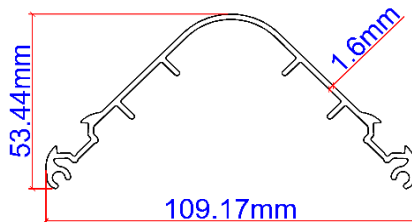

CK10621

Length : 6.1 M
 Finishing : M.F
 Weight : 0.42 kg/m
 Perimeter : 151.67 mm

CK1915N

Length : 6.1 M
 Finishing : M.F
 Weight : 0.36 kg/m
 Perimeter : 136.17 mm

CK1916N

Length : 6.1 M
 Finishing : M.F
 Weight : 0.37 kg/m
 Perimeter : 145.47 mm

CK2040QA

Length : 6.1 M
 Finishing : M.F
 Weight : 0.82 kg/m
 Perimeter : 389.48 mm

CK2041B

Length : 6.1 M
 Finishing : M.F
 Weight : 0.53 kg/m
 Perimeter : 209.63 mm

CK2551

Length : 6.1 M
 Finishing : M.F
 Weight : 0.60 kg/m
 Perimeter : 199.81 mm

CK2552

Length : 6.1 M
 Finishing : M.F
 Weight : 0.60 kg/m
 Perimeter : 199.81 mm

CK3767A

Length : 6.1 M
 Finishing : M.F
 Weight : 2.74 kg/m
 Perimeter : 440.90 mm

CK3813A

Length : 6.1 M
 Finishing : M.F
 Weight : 1.00 kg/m
 Perimeter : 429.21 mm

CK3814A

Length : 6.1 M
 Finishing : M.F
 Weight : 0.05 kg/m
 Perimeter : 43.61 mm

CK4342

Length : 6.1 M
 Finishing : M.F
 Weight : 0.44 kg/m
 Perimeter : 185.00 mm

CK4343

Length : 6.1 M
 Finishing : M.F
 Weight : 0.46 kg/m
 Perimeter : 250.68 mm