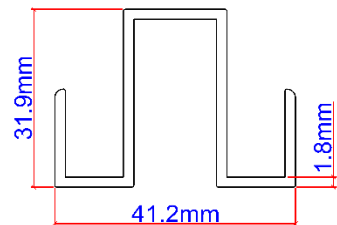

CK3814A

Length : 6.1 M
 Finishing : M.F
 Weight : 0.05 kg/m
 Perimeter : 43.61 mm

CK4342

Length : 6.1 M
 Finishing : M.F
 Weight : 0.44 kg/m
 Perimeter : 185.00 mm

CK4343

Length : 6.1 M
 Finishing : M.F
 Weight : 0.46 kg/m
 Perimeter : 250.68 mm

CK4347

Length : 6.1 M
 Finishing : M.F
 Weight : 0.37 kg/m
 Perimeter : 205.52 mm

CK4348

Length : 6.1 M
 Finishing : M.F
 Weight : 0. kg/m
 Perimeter : 329.47 mm

CK4351

Length : 6.1 M
 Finishing : M.F
 Weight : 0.17 kg/m
 Perimeter : 71.64 mm

CK4352

Length : 6.1 M
 Finishing : M.F
 Weight : 0.89 kg/m
 Perimeter : 349.89 mm

CK4353

Length : 6.1 M
 Finishing : M.F
 Weight : 0. kg/m
 Perimeter : 250.13 mm

CK4361

Length : 6.1 M
 Finishing : M.F
 Weight : 0.35 kg/m
 Perimeter : 146.11 mm

CK4443A

Length : 6.1 M
 Finishing : M.F
 Weight : 0.70 kg/m
 Perimeter : 292.33 mm

CK4448

Length : 6.1 M
 Finishing : M.F
 Weight : 0.62 kg/m
 Perimeter : 304.14 mm