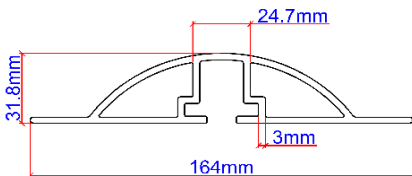

CK10621

Length : 6.1 M
 Finishing : M.F
 Weight : 0.42 kg/m
 Perimeter : 151.67 mm

CK1915N

Length : 6.1 M
 Finishing : M.F
 Weight : 0.36 kg/m
 Perimeter : 136.17 mm

CK1916N

Length : 6.1 M
 Finishing : M.F
 Weight : 0.37 kg/m
 Perimeter : 145.47 mm

CK2040QA

Length : 6.1 M
 Finishing : M.F
 Weight : 0.82 kg/m
 Perimeter : 389.48 mm

CK2041B

Length : 6.1 M
 Finishing : M.F
 Weight : 0.53 kg/m
 Perimeter : 209.63 mm

CK2551

Length : 6.1 M
 Finishing : M.F
 Weight : 0.60 kg/m
 Perimeter : 199.81 mm

CK2552

Length : 6.1 M
 Finishing : M.F
 Weight : 0.60 kg/m
 Perimeter : 199.81 mm

CK3767A

Length : 6.1 M
 Finishing : M.F
 Weight : 2.74 kg/m
 Perimeter : 440.90 mm

CK3813A

Length : 6.1 M
 Finishing : M.F
 Weight : 1.00 kg/m
 Perimeter : 429.21 mm

CK3814A

Length : 6.1 M
 Finishing : M.F
 Weight : 0.05 kg/m
 Perimeter : 43.61 mm

CK4342

Length : 6.1 M
 Finishing : M.F
 Weight : 0.44 kg/m
 Perimeter : 185.00 mm

CK4343

Length : 6.1 M
 Finishing : M.F
 Weight : 0.46 kg/m
 Perimeter : 250.68 mm