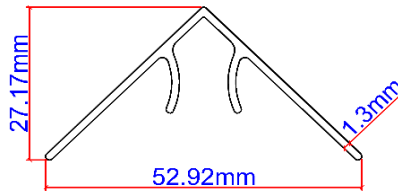

CK2552

Length : 6.1 M
 Finishing : M.F
 Weight : 0.60 kg/m
 Perimeter : 199.81 mm

CK3767A

Length : 6.1 M
 Finishing : M.F
 Weight : 2.74 kg/m
 Perimeter : 440.90 mm

CK3813A

Length : 6.1 M
 Finishing : M.F
 Weight : 1.00 kg/m
 Perimeter : 429.21 mm

CK3814A

Length : 6.1 M
 Finishing : M.F
 Weight : 0.05 kg/m
 Perimeter : 43.61 mm

CK4342

Length : 6.1 M
 Finishing : M.F
 Weight : 0.44 kg/m
 Perimeter : 185.00 mm

CK4343

Length : 6.1 M
 Finishing : M.F
 Weight : 0.46 kg/m
 Perimeter : 250.68 mm

CK4344

Length : 6.1 M
 Finishing : M.F
 Weight : 0.52 kg/m
 Perimeter : 251.72 mm

CK4345

Length : 6.1 M
 Finishing : M.F
 Weight : 0.50 kg/m
 Perimeter : 183.42 mm

CK4346

Length : 6.1 M
 Finishing : M.F
 Weight : 0.35 kg/m
 Perimeter : 191.63 mm

CK4347

Length : 6.1 M
 Finishing : M.F
 Weight : 0.37 kg/m
 Perimeter : 205.52 mm

CK4348

Length : 6.1 M
 Finishing : M.F
 Weight : 0. kg/m
 Perimeter : 329.47 mm

CK4351

Length : 6.1 M
 Finishing : M.F
 Weight : 0.17 kg/m
 Perimeter : 71.64 mm