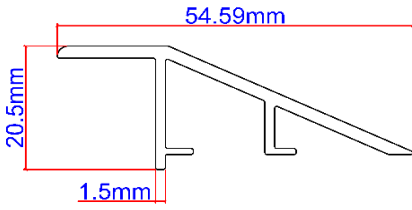

CK2040QA

Length : 6.1 M
 Finishing : M.F
 Weight : 0.82 kg/m
 Perimeter : 389.48 mm

CK2041B

Length : 6.1 M
 Finishing : M.F
 Weight : 0.53 kg/m
 Perimeter : 209.63 mm

CK2551

Length : 6.1 M
 Finishing : M.F
 Weight : 0.60 kg/m
 Perimeter : 199.81 mm

CK2552

Length : 6.1 M
 Finishing : M.F
 Weight : 0.60 kg/m
 Perimeter : 199.81 mm

CK3767A

Length : 6.1 M
 Finishing : M.F
 Weight : 2.74 kg/m
 Perimeter : 440.90 mm

CK3813A

Length : 6.1 M
 Finishing : M.F
 Weight : 1.00 kg/m
 Perimeter : 429.21 mm

CK3814A

Length : 6.1 M
 Finishing : M.F
 Weight : 0.05 kg/m
 Perimeter : 43.61 mm

CK4342

Length : 6.1 M
 Finishing : M.F
 Weight : 0.44 kg/m
 Perimeter : 185.00 mm

CK4343

Length : 6.1 M
 Finishing : M.F
 Weight : 0.46 kg/m
 Perimeter : 250.68 mm

CK4344

Length : 6.1 M
 Finishing : M.F
 Weight : 0.52 kg/m
 Perimeter : 251.72 mm

CK4345

Length : 6.1 M
 Finishing : M.F
 Weight : 0.50 kg/m
 Perimeter : 183.42 mm

CK4346

Length : 6.1 M
 Finishing : M.F
 Weight : 0.35 kg/m
 Perimeter : 191.63 mm