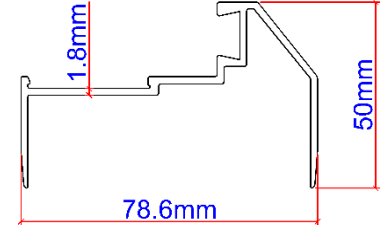

CK3814A

Length : 6.1 M
 Finishing : M.F
 Weight : 0.05 kg/m
 Perimeter : 43.61 mm

CK4342

Length : 6.1 M
 Finishing : M.F
 Weight : 0.44 kg/m
 Perimeter : 185.00 mm

CK4343

Length : 6.1 M
 Finishing : M.F
 Weight : 0.46 kg/m
 Perimeter : 250.68 mm

CK4344

Length : 6.1 M
 Finishing : M.F
 Weight : 0.52 kg/m
 Perimeter : 251.72 mm

CK4345

Length : 6.1 M
 Finishing : M.F
 Weight : 0.50 kg/m
 Perimeter : 183.42 mm

CK4346

Length : 6.1 M
 Finishing : M.F
 Weight : 0.35 kg/m
 Perimeter : 191.63 mm

CK4347

Length : 6.1 M
 Finishing : M.F
 Weight : 0.37 kg/m
 Perimeter : 205.52 mm

CK4348

Length : 6.1 M
 Finishing : M.F
 Weight : 0. kg/m
 Perimeter : 329.47 mm

CK4351

Length : 6.1 M
 Finishing : M.F
 Weight : 0.17 kg/m
 Perimeter : 71.64 mm

CK4443A

Length : 6.1 M
 Finishing : M.F
 Weight : 0.70 kg/m
 Perimeter : 292.33 mm

CK4448

Length : 6.1 M
 Finishing : M.F
 Weight : 0.62 kg/m
 Perimeter : 304.14 mm