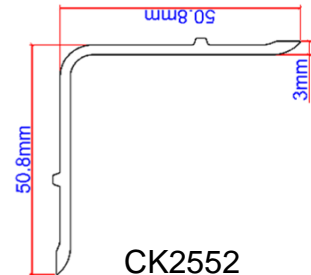

CK10621

Length : 6.1 M
 Finishing : M.F
 Weight : 0.42 kg/m
 Perimeter : 151.67 mm

CK1915N

Length : 6.1 M
 Finishing : M.F
 Weight : 0.36 kg/m
 Perimeter : 136.17 mm

CK1916N

Length : 6.1 M
 Finishing : M.F
 Weight : 0.37 kg/m
 Perimeter : 145.47 mm

CK2040QA

Length : 6.1 M
 Finishing : M.F
 Weight : 0.82 kg/m
 Perimeter : 389.48 mm

CK2041B

Length : 6.1 M
 Finishing : M.F
 Weight : 0.53 kg/m
 Perimeter : 209.63 mm

CK2551

Length : 6.1 M
 Finishing : M.F
 Weight : 0.60 kg/m
 Perimeter : 199.81 mm

CK2552

Length : 6.1 M
 Finishing : M.F
 Weight : 0.60 kg/m
 Perimeter : 199.81 mm

CK3767A

Length : 6.1 M
 Finishing : M.F
 Weight : 2.74 kg/m
 Perimeter : 440.90 mm

CK3813A

Length : 6.1 M
 Finishing : M.F
 Weight : 1.00 kg/m
 Perimeter : 429.21 mm

CK3814A

Length : 6.1 M
 Finishing : M.F
 Weight : 0.05 kg/m
 Perimeter : 43.61 mm

CK4342

Length : 6.1 M
 Finishing : M.F
 Weight : 0.44 kg/m
 Perimeter : 185.00 mm

CK4343

Length : 6.1 M
 Finishing : M.F
 Weight : 0.46 kg/m
 Perimeter : 250.68 mm