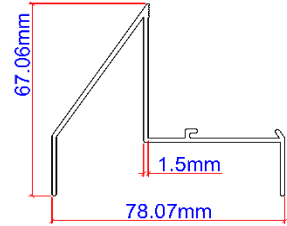

CK10621

Length : 6.1 M
 Finishing : M.F
 Weight : 0.42 kg/m
 Perimeter : 151.67 mm

CK1915N

Length : 6.1 M
 Finishing : M.F
 Weight : 0.36 kg/m
 Perimeter : 136.17 mm

CK1916N

Length : 6.1 M
 Finishing : M.F
 Weight : 0.37 kg/m
 Perimeter : 145.47 mm

CK2040QA

Length : 6.1 M
 Finishing : M.F
 Weight : 0.82 kg/m
 Perimeter : 389.48 mm

CK2041B

Length : 6.1 M
 Finishing : M.F
 Weight : 0.53 kg/m
 Perimeter : 209.63 mm

CK2551

Length : 6.1 M
 Finishing : M.F
 Weight : 0.60 kg/m
 Perimeter : 199.81 mm

CK2552

Length : 6.1 M
 Finishing : M.F
 Weight : 0.60 kg/m
 Perimeter : 199.81 mm

CK3767A

Length : 6.1 M
 Finishing : M.F
 Weight : 2.74 kg/m
 Perimeter : 440.90 mm

CK3813A

Length : 6.1 M
 Finishing : M.F
 Weight : 1.00 kg/m
 Perimeter : 429.21 mm

CK3814A

Length : 6.1 M
 Finishing : M.F
 Weight : 0.05 kg/m
 Perimeter : 43.61 mm

CK4342

Length : 6.1 M
 Finishing : M.F
 Weight : 0.44 kg/m
 Perimeter : 185.00 mm

CK4343

Length : 6.1 M
 Finishing : M.F
 Weight : 0.46 kg/m
 Perimeter : 250.68 mm