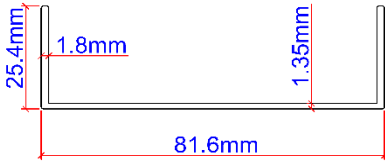

3986

Length : 6.1 M
Finishing : M.F
Weight : 0.54 kg/m
Perimeter : 260.81 mm