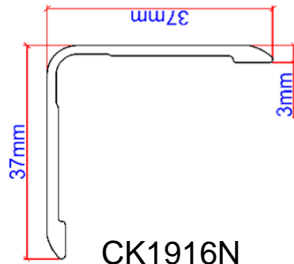

CK10621

Length : 6.1 M
 Finishing : M.F
 Weight : 0.42 kg/m
 Perimeter : 151.67 mm

CK1915N

Length : 6.1 M
 Finishing : M.F
 Weight : 0.36 kg/m
 Perimeter : 136.17 mm

CK1916N

Length : 6.1 M
 Finishing : M.F
 Weight : 0.37 kg/m
 Perimeter : 145.47 mm

CK2040QA

Length : 6.1 M
 Finishing : M.F
 Weight : 0.82 kg/m
 Perimeter : 389.48 mm

CK2041B

Length : 6.1 M
 Finishing : M.F
 Weight : 0.53 kg/m
 Perimeter : 209.63 mm

CK2551

Length : 6.1 M
 Finishing : M.F
 Weight : 0.60 kg/m
 Perimeter : 199.81 mm

CK2552

Length : 6.1 M
 Finishing : M.F
 Weight : 0.60 kg/m
 Perimeter : 199.81 mm

CK3767A

Length : 6.1 M
 Finishing : M.F
 Weight : 2.74 kg/m
 Perimeter : 440.90 mm

CK3813A

Length : 6.1 M
 Finishing : M.F
 Weight : 1.00 kg/m
 Perimeter : 429.21 mm

CK3814A

Length : 6.1 M
 Finishing : M.F
 Weight : 0.05 kg/m
 Perimeter : 43.61 mm

CK4342

Length : 6.1 M
 Finishing : M.F
 Weight : 0.44 kg/m
 Perimeter : 185.00 mm

CK4343

Length : 6.1 M
 Finishing : M.F
 Weight : 0.46 kg/m
 Perimeter : 250.68 mm