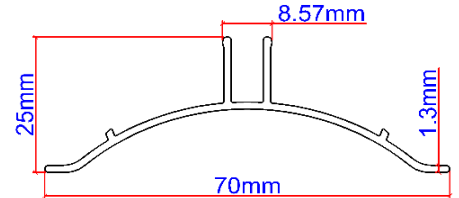

CK2552

Length : 6.1 M
 Finishing : M.F
 Weight : 0.60 kg/m
 Perimeter : 199.81 mm

CK3767A

Length : 6.1 M
 Finishing : M.F
 Weight : 2.74 kg/m
 Perimeter : 440.90 mm

CK3813A

Length : 6.1 M
 Finishing : M.F
 Weight : 1.00 kg/m
 Perimeter : 429.21 mm

CK3814A

Length : 6.1 M
 Finishing : M.F
 Weight : 0.05 kg/m
 Perimeter : 43.61 mm

CK4342

Length : 6.1 M
 Finishing : M.F
 Weight : 0.44 kg/m
 Perimeter : 185.00 mm

CK4343

Length : 6.1 M
 Finishing : M.F
 Weight : 0.46 kg/m
 Perimeter : 250.68 mm

CK4344

Length : 6.1 M
 Finishing : M.F
 Weight : 0.52 kg/m
 Perimeter : 251.72 mm

CK4345

Length : 6.1 M
 Finishing : M.F
 Weight : 0.50 kg/m
 Perimeter : 183.42 mm

CK4346

Length : 6.1 M
 Finishing : M.F
 Weight : 0.35 kg/m
 Perimeter : 191.63 mm

CK4347

Length : 6.1 M
 Finishing : M.F
 Weight : 0.37 kg/m
 Perimeter : 205.52 mm

CK4348

Length : 6.1 M
 Finishing : M.F
 Weight : 0. kg/m
 Perimeter : 329.47 mm

CK4351

Length : 6.1 M
 Finishing : M.F
 Weight : 0.17 kg/m
 Perimeter : 71.64 mm