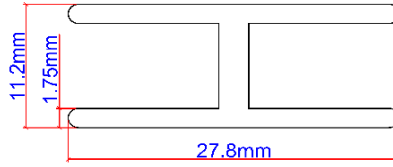

AC185

Length : 6.1 M
Finishing : M.F
Weight : 0.32 kg/m
Perimeter : 125.60 mm