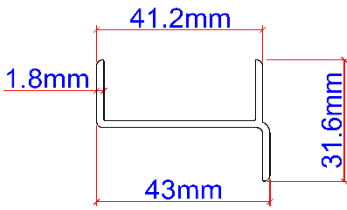

CK4347

Length : 6.1 M
 Finishing : M.F
 Weight : 0.37 kg/m
 Perimeter : 205.52 mm

CK4348

Length : 6.1 M
 Finishing : M.F
 Weight : 0. kg/m
 Perimeter : 329.47 mm

CK4351

Length : 6.1 M
 Finishing : M.F
 Weight : 0.17 kg/m
 Perimeter : 71.64 mm

CK4352

Length : 6.1 M
 Finishing : M.F
 Weight : 0.89 kg/m
 Perimeter : 349.89 mm

CK4353

Length : 6.1 M
 Finishing : M.F
 Weight : 0. kg/m
 Perimeter : 250.13 mm

CK4361

Length : 6.1 M
 Finishing : M.F
 Weight : 0.35 kg/m
 Perimeter : 146.11 mm

CK4364

Length : 6.1 M
 Finishing : M.F
 Weight : 0.65 kg/m
 Perimeter : 267.28 mm

CK4365

Length : 6.1 M
 Finishing : M.F
 Weight : 0.43 kg/m
 Perimeter : 175.82 mm

CK4429

Length : 6.1 M
 Finishing : M.F
 Weight : 0.78 kg/m
 Perimeter : 301.82 mm

CK4443A

Length : 6.1 M
 Finishing : M.F
 Weight : 0.70 kg/m
 Perimeter : 292.33 mm

CK4448

Length : 6.1 M
 Finishing : M.F
 Weight : 0.62 kg/m
 Perimeter : 304.14 mm