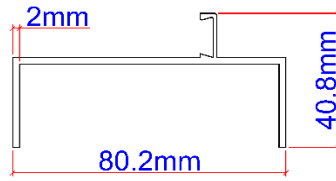

CK4429

Length : 6.1 M
Finishing : M.F
Weight : 0.78 kg/m
Perimeter : 301.82 mm