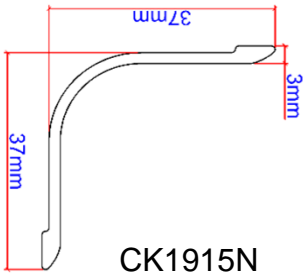

CK10621

Length : 6.1 M
 Finishing : M.F
 Weight : 0.42 kg/m
 Perimeter : 151.67 mm

CK1915N

Length : 6.1 M
 Finishing : M.F
 Weight : 0.36 kg/m
 Perimeter : 136.17 mm

CK1916N

Length : 6.1 M
 Finishing : M.F
 Weight : 0.37 kg/m
 Perimeter : 145.47 mm

CK2040QA

Length : 6.1 M
 Finishing : M.F
 Weight : 0.82 kg/m
 Perimeter : 389.48 mm

CK2041B

Length : 6.1 M
 Finishing : M.F
 Weight : 0.53 kg/m
 Perimeter : 209.63 mm

CK2551

Length : 6.1 M
 Finishing : M.F
 Weight : 0.60 kg/m
 Perimeter : 199.81 mm

CK3814A

Length : 6.1 M
 Finishing : M.F
 Weight : 0.05 kg/m
 Perimeter : 43.61 mm

CK4342

Length : 6.1 M
 Finishing : M.F
 Weight : 0.44 kg/m
 Perimeter : 185.00 mm

CK4343

Length : 6.1 M
 Finishing : M.F
 Weight : 0.46 kg/m
 Perimeter : 250.68 mm

CK4443A

Length : 6.1 M
 Finishing : M.F
 Weight : 0.70 kg/m
 Perimeter : 292.33 mm

CK4448

Length : 6.1 M
 Finishing : M.F
 Weight : 0.62 kg/m
 Perimeter : 304.14 mm