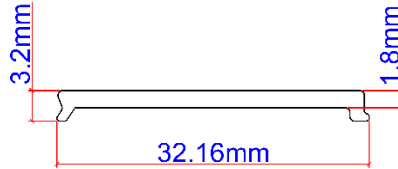

CK3814A

Length : 6.1 M
 Finishing : M.F
 Weight : 0.05 kg/m
 Perimeter : 43.61 mm

CK4342

Length : 6.1 M
 Finishing : M.F
 Weight : 0.44 kg/m
 Perimeter : 185.00 mm

CK4343

Length : 6.1 M
 Finishing : M.F
 Weight : 0.46 kg/m
 Perimeter : 250.68 mm

CK4344

Length : 6.1 M
 Finishing : M.F
 Weight : 0.52 kg/m
 Perimeter : 251.72 mm

CK4345

Length : 6.1 M
 Finishing : M.F
 Weight : 0.50 kg/m
 Perimeter : 183.42 mm

CK4346

Length : 6.1 M
 Finishing : M.F
 Weight : 0.35 kg/m
 Perimeter : 191.63 mm

CK4347

Length : 6.1 M
 Finishing : M.F
 Weight : 0.37 kg/m
 Perimeter : 205.52 mm

CK4348

Length : 6.1 M
 Finishing : M.F
 Weight : 0. kg/m
 Perimeter : 329.47 mm

CK4351

Length : 6.1 M
 Finishing : M.F
 Weight : 0.17 kg/m
 Perimeter : 71.64 mm

CK4443A

Length : 6.1 M
 Finishing : M.F
 Weight : 0.70 kg/m
 Perimeter : 292.33 mm

CK4448

Length : 6.1 M
 Finishing : M.F
 Weight : 0.62 kg/m
 Perimeter : 304.14 mm